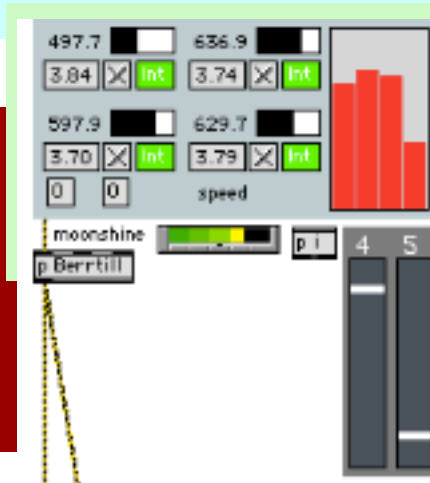

SABLE

En arrière-plan

GROUILLEMENT

Toujours

GRAINS

Passages

FRACTAL

METAL

Perte

BRUIT  
FILTRE

Disparition insensible

IMPLOSION

Disparition insensible

GRAVE SUB

Au fond

SUR-AIGU

SABLE

Coulée

GROUILLEMENT

Electrique

GRAINS

Parfois

FRACTAL

Très mobile